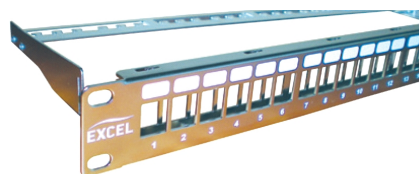

✕ Compatibles avec les jacks Excel de cat. 5e, 6 et 6A

✕ Finition noire ou chrome au choix

✕ Équipés partiellement ou entièrement en option

Richesses fonctionnelles

- Compatibles avec les jacks Excel de cat. 5e, 6 et 6A
- Équipés partiellement ou entièrement en option
- Kit de mise à la terre inclus
- Compatibles avec les jacks Keystone blindés sans outil Excel
- Système de câblage n° 2 au classement BSRIA des parts de marché
- Finition noire ou chrome au choix
- Barre de rangement arrière à enclenchement
- Densité de ports au choix : 16/24 ports par unité (1U)
- Conception modulaire idéale pour les installations standard et pré-raccordées

Présentation du produit

Les panneaux Cuivre Excel permettent de monter des jacks Keystone sans outil blindés et non blindés Excel. Ils sont disponibles en deux finitions : avec une face avant noire traditionnelle ou une nouvelle finition chrome qui, lorsqu'elle est combinée avec les dernières barres de rangement de cordons de raccordement chrome, confère aux coffrets et baies d'installation un aspect entièrement nouveau, à l'esthétique optimisée. Les panneaux sont disponibles en 16 ou bien 24 ports sur 1U.

Une barre de rangement arrière dotée d'emplacements de serre-câbles dédiés accompagne chaque panneau et s'installe sans outil ni fixation, par simple enclenchement.

Pour compléter l'installation, un kit de mise à la terre et un jeu d'écrous à cage M6 sont également fournis avec le cadre de panneau de connexion.

N° de pièce 100-025, Cadre de panneau de connexion noir 1U 16 ports non équipé avec barre de rangement arrière.

N° de pièce 100-028, Cadre de panneau de connexion chrome 1U 24 ports non équipé avec barre de rangement arrière.