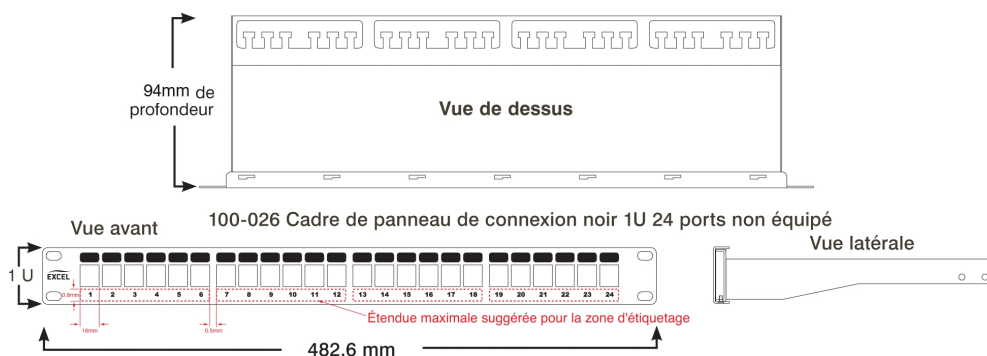

Présentation du produit

Les panneaux Cuivre Excel permettent de monter des jacks Keystone sans outil blindés et non blindés Excel. Ils sont disponibles en deux finitions : avec une face avant noire traditionnelle ou une nouvelle finition chrome qui, lorsqu'elle est combinée avec les dernières barres de rangement de cordons de raccordement chrome, confère aux coffrets et baies d'installation un aspect entièrement nouveau, à l'esthétique optimisée. Les panneaux sont disponibles en 16 ou bien 24 ports sur 1U.

Une barre de rangement arrière dotée d'emplacements de serre-câbles dédiés accompagne chaque panneau et s'installe sans outil ni fixation, par simple enclenchement.

Pour compléter l'installation, un kit de mise à la terre et un jeu d'écrous à cage M6 sont également fournis avec le cadre de panneau de connexion.

N° de pièce 100-025, Cadre de panneau de connexion noir 1U 16 ports non équipé avec barre de rangement arrière.

N° de pièce 100-028, Cadre de panneau de connexion chrome 1U 24 ports non équipé avec barre de rangement arrière.